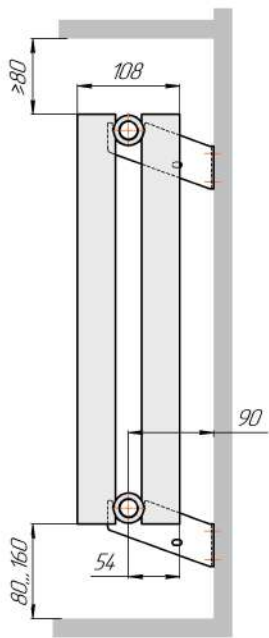

Гармония А40 1

Гармония А40 2

Присоединительная резьба - G 1/2" внутр.

Гармония А40 1 нев

Гармония А40 2 нев

Присоединительная резьба - G 1/2" внутр.

Гармония А40 1

Гармония А40 2

Гармония А 40-1 R внутр.

Гармония А 40-1 R наружн.

Радиатор с нижним подключением Гармония А40 нп прав, монтажная схема (левостороннее нижнее подключение - зеркально)

Гармония А40 1 нп

Гармония А40 2 нп

Присоединительная резьба - G 1/2" внутр.

Гармония А40 1 нп нв

Гармония А40 2 нп нв

Присоединительная резьба - G 1/2" внутр.

Гармония А40 1 нп

Гармония А40 2 нп

Гармония А 40-1 нп R внутр.

Гармония А 40-1 нп R наружн.