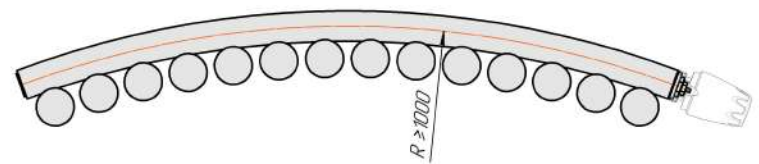

Гармония А40 1

Гармония А40 2

Присоединительная резьба - G 1/2" внутр.

Гармония А40 1 нев

Гармония А40 2 нев

Присоединительная резьба - G 1/2" внутр.

Гармония А40 1

Гармония А40 2

Гармония А 40-1 R внутр.

Гармония А 40-1 R наружн.

Радиатор с нижним подключением Гармония А40 нп прав, монтажная схема (левостороннее нижнее подключение - зеркально)

Гармония А40 1 нп

Гармония А40 2 нп

Присоединительная резьба - G 1/2" внутр.

Гармония А40 1 нп нв

Гармония А40 2 нп нв

Присоединительная резьба - G 1/2" внутр.

Гармония А40 1 нп

Гармония А40 2 нп

Гармония А 40-1 нп R внутр.

Гармония А 40-1 нп R наружн.