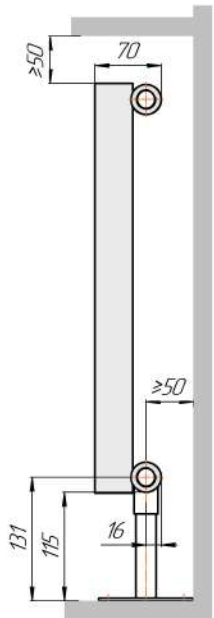

Гармония А40 1

Гармония А40 2

Присоединительная резьба - G 1/2" внутр.

Гармония А40 1 нев

Гармония А40 2 нев

Присоединительная резьба - G 1/2" внутр.

Гармония А40 1

Гармония А40 2

Гармония А 40-1 R внутр.

Гармония А 40-1 R наружн.

Радиатор с нижним подключением Гармония А40 нп прав, монтажная схема (левостороннее нижнее подключение - зеркально)

Гармония А40 1 нп

Гармония А40 2 нп

Присоединительная резьба - G 1/2" внутр.

Гармония А40 1 нп нв

Гармония А40 2 нп нв

Присоединительная резьба - G 1/2" внутр.

Гармония А40 1 нп

Гармония А40 2 нп

Гармония А 40-1 нп R внутр.

Гармония А 40-1 нп R наружн.