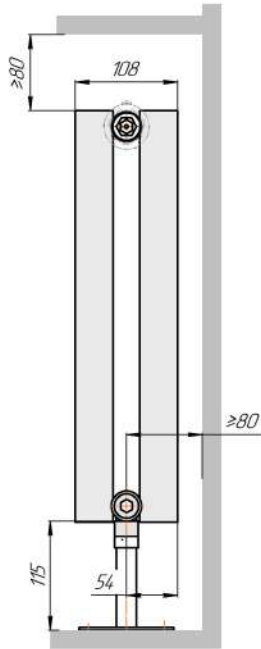

Гармония А40 1

Гармония А40 2

Присоединительная резьба - G 1/2" внутр.

Гармония А40 1 нев

Гармония А40 2 нев

Присоединительная резьба - G 1/2" внутр.

Гармония А40 1

Гармония А40 2

Гармония А 40-1 R внутр.

Гармония А 40-1 R наружн.

Радиатор с нижним подключением Гармония А40 нп прав, монтажная схема (левостороннее нижнее подключение - зеркально)

Гармония А40 1 нп

Гармония А40 2 нп

Присоединительная резьба - G 1/2" внутр.

Гармония А40 1 нп нв

Гармония А40 2 нп нв

Присоединительная резьба - G 1/2" внутр.

Гармония А40 1 нп

Гармония А40 2 нп

Гармония А 40-1 нп R внутр.

Гармония А 40-1 нп R наружн.