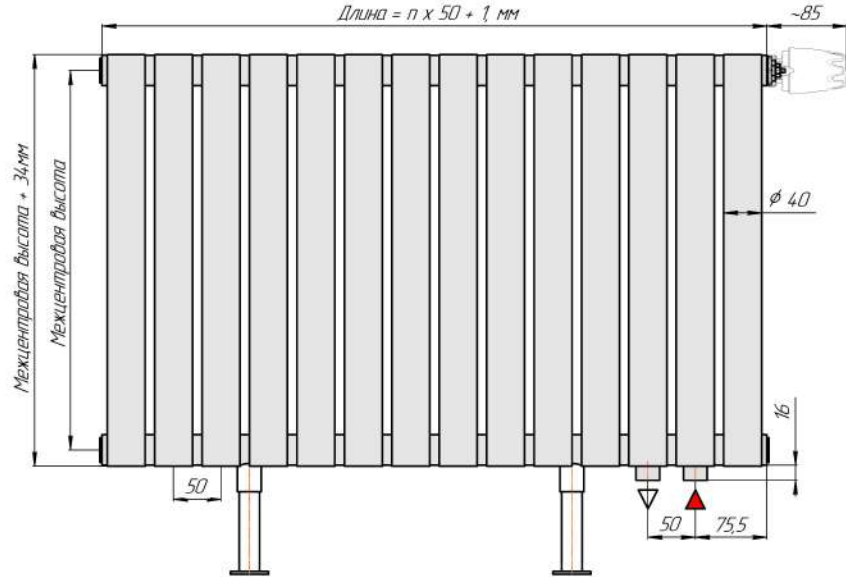

Гармония А40 1

Гармония А40 2

Присоединительная резьба - G 1/2" внутр.

Гармония А40 1 нев

Гармония А40 2 нев

Присоединительная резьба - G 1/2" внутр.

Гармония А40 1

Гармония А40 2

Гармония А 40-1 R внутр.

Гармония А 40-1 R наружн.

Радиатор с нижним подключением Гармония А40 нп прав, монтажная схема (левостороннее нижнее подключение - зеркально)

Гармония А40 1 нп

Гармония А40 2 нп

Присоединительная резьба - G 1/2" внутр.

Гармония А40 1 нп нв

Гармония А40 2 нп нв

Присоединительная резьба - G 1/2" внутр.

Гармония А40 1 нп

Гармония А40 2 нп

Гармония А 40-1 нп R внутр.

Гармония А 40-1 нп R наружн.