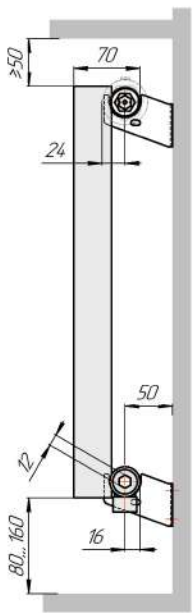

Гармония А40 1

Гармония А40 2

Присоединительная резьба - G 1/2" внутр.

Гармония А40 1 нев

Гармония А40 2 нев

Присоединительная резьба - G 1/2" внутр.

Гармония А40 1

Гармония А40 2

Гармония А 40-1 R внутр.

Гармония А 40-1 R наружн.

Радиатор с нижним подключением Гармония А40 нп прав, монтажная схема (левостороннее нижнее подключение - зеркально)

Гармония А40 1 нп

Гармония А40 2 нп

Присоединительная резьба - G 1/2" внутр.

Гармония А40 1 нп нв

Гармония А40 2 нп нв

Присоединительная резьба - G 1/2" внутр.

Гармония А40 1 нп

Гармония А40 2 нп

Гармония А 40-1 нп R внутр.

Гармония А 40-1 нп R наружн.