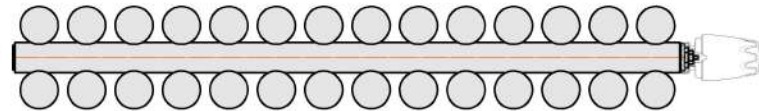

Гармония А40 1

Гармония А40 2

Присоединительная резьба - G 1/2" внутр.

Гармония А40 1 нев

Гармония А40 2 нев

Присоединительная резьба - G 1/2" внутр.

Гармония А40 1

Гармония А40 2

Гармония А 40-1 R внутр.

Гармония А 40-1 R наружн.

Радиатор с нижним подключением Гармония А40 нп прав, монтажная схема (левостороннее нижнее подключение - зеркально)

Гармония А40 1 нп

Гармония А40 2 нп

Присоединительная резьба - G 1/2" внутр.

Гармония А40 1 нп нв

Гармония А40 2 нп нв

Присоединительная резьба - G 1/2" внутр.

Гармония А40 1 нп

Гармония А40 2 нп

Гармония А 40-1 нп R внутр.

Гармония А 40-1 нп R наружн.