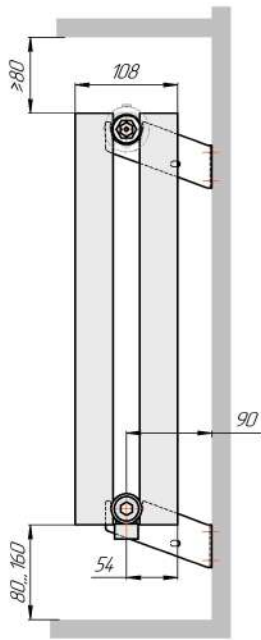

Гармония А40 1

Гармония А40 2

Присоединительная резьба - G 1/2" внутр.

Гармония А40 1 нев

Гармония А40 2 нев

Присоединительная резьба - G 1/2" внутр.

Гармония А40 1

Гармония А40 2

Гармония А 40-1 R внутр.

Гармония А 40-1 R наружн.

Радиатор с нижним подключением Гармония А40 нп прав, монтажная схема (левостороннее нижнее подключение - зеркально)

Гармония А40 1 нп

Гармония А40 2 нп

Присоединительная резьба - G 1/2" внутр.

Гармония А40 1 нп нв

Гармония А40 2 нп нв

Присоединительная резьба - G 1/2" внутр.

Гармония А40 1 нп

Гармония А40 2 нп

Гармония А 40-1 нп R внутр.

Гармония А 40-1 нп R наружн.