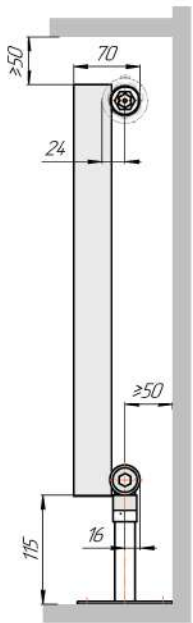

Гармония А40 1

Гармония А40 2

Присоединительная резьба - G 1/2" внутр.

Гармония А40 1 нев

Гармония А40 2 нев

Присоединительная резьба - G 1/2" внутр.

Гармония А40 1

Гармония А40 2

Гармония А 40-1 R внутр.

Гармония А 40-1 R наружн.

Радиатор с нижним подключением Гармония А40 нп прав, монтажная схема (левостороннее нижнее подключение - зеркально)

Гармония А40 1 нп

Гармония А40 2 нп

Присоединительная резьба - G 1/2" внутр.

Гармония А40 1 нп нв

Гармония А40 2 нп нв

Присоединительная резьба - G 1/2" внутр.

Гармония А40 1 нп

Гармония А40 2 нп

Гармония А 40-1 нп R внутр.

Гармония А 40-1 нп R наружн.