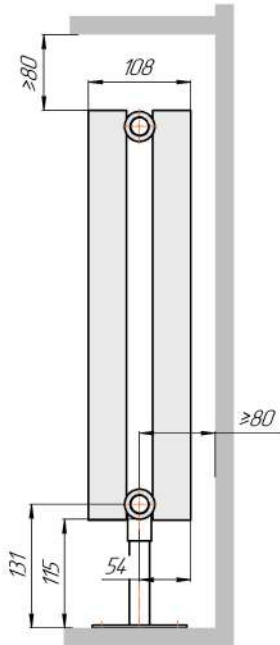

Гармония А40 1

Гармония А40 2

Присоединительная резьба - G 1/2" внутр.

Гармония А40 1 нев

Гармония А40 2 нев

Присоединительная резьба - G 1/2" внутр.

Гармония А40 1

Гармония А40 2

Гармония А 40-1 R внутр.

Гармония А 40-1 R наружн.

Радиатор с нижним подключением Гармония А40 нп прав, монтажная схема (левостороннее нижнее подключение - зеркально)

Гармония А40 1 нп

Гармония А40 2 нп

Присоединительная резьба - G 1/2" внутр.

Гармония А40 1 нп нв

Гармония А40 2 нп нв

Присоединительная резьба - G 1/2" внутр.

Гармония А40 1 нп

Гармония А40 2 нп

Гармония А 40-1 нп R внутр.

Гармония А 40-1 нп R наружн.