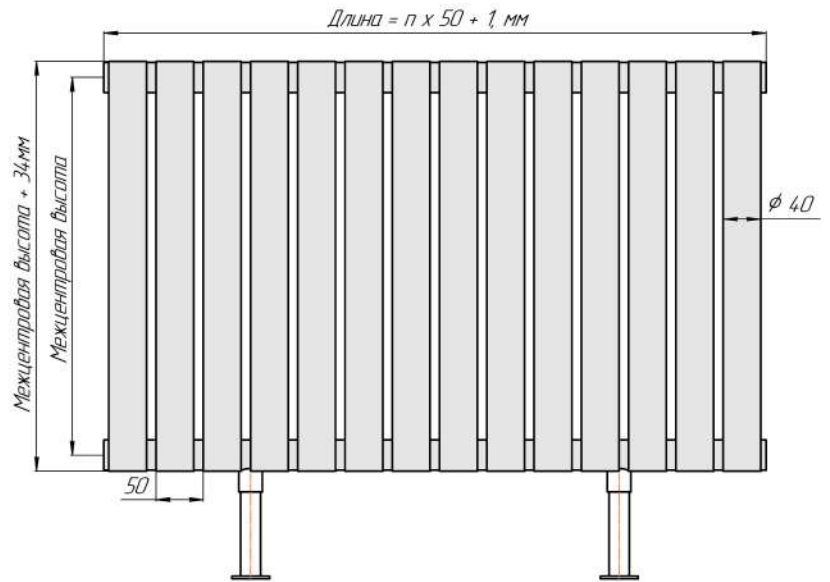

Гармония А40 1

Гармония А40 2

Присоединительная резьба - G 1/2" внутр.

Гармония А40 1 нев

Гармония А40 2 нев

Присоединительная резьба - G 1/2" внутр.

Гармония А40 1

Гармония А40 2

Гармония А 40-1 R внутр.

Гармония А 40-1 R наружн.

Радиатор с нижним подключением Гармония А40 нп прав, монтажная схема (левостороннее нижнее подключение - зеркально)

Гармония А40 1 нп

Гармония А40 2 нп

Присоединительная резьба - G 1/2" внутр.

Гармония А40 1 нп нв

Гармония А40 2 нп нв

Присоединительная резьба - G 1/2" внутр.

Гармония А40 1 нп

Гармония А40 2 нп

Гармония А 40-1 нп R внутр.

Гармония А 40-1 нп R наружн.