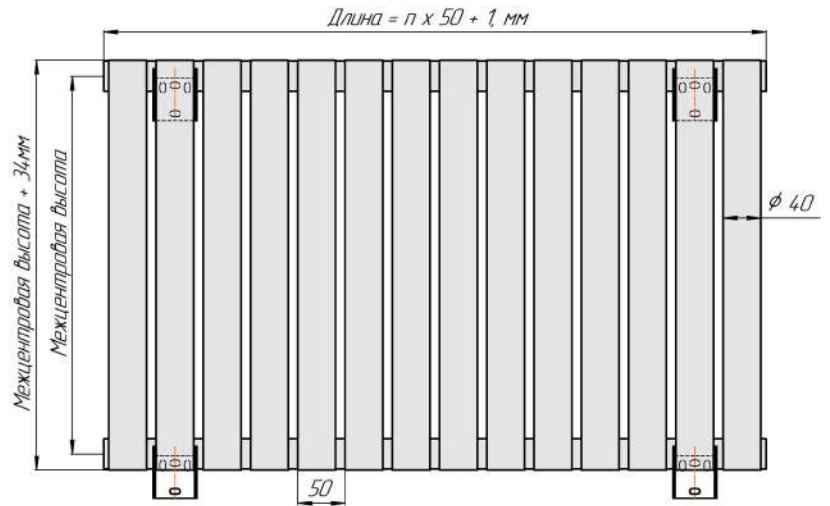

Гармония А40 1

Гармония А40 2

Присоединительная резьба - G 1/2" внутр.

Гармония А40 1 нев

Гармония А40 2 нев

Присоединительная резьба - G 1/2" внутр.

Гармония А40 1

Гармония А40 2

Гармония А 40-1 R внутр.

Гармония А 40-1 R наружн.

Радиатор с нижним подключением Гармония А40 нп прав, монтажная схема (левостороннее нижнее подключение - зеркально)

Гармония А40 1 нп

Гармония А40 2 нп

Присоединительная резьба - G 1/2" внутр.

Гармония А40 1 нп нв

Гармония А40 2 нп нв

Присоединительная резьба - G 1/2" внутр.

Гармония А40 1 нп

Гармония А40 2 нп

Гармония А 40-1 нп R внутр.

Гармония А 40-1 нп R наружн.