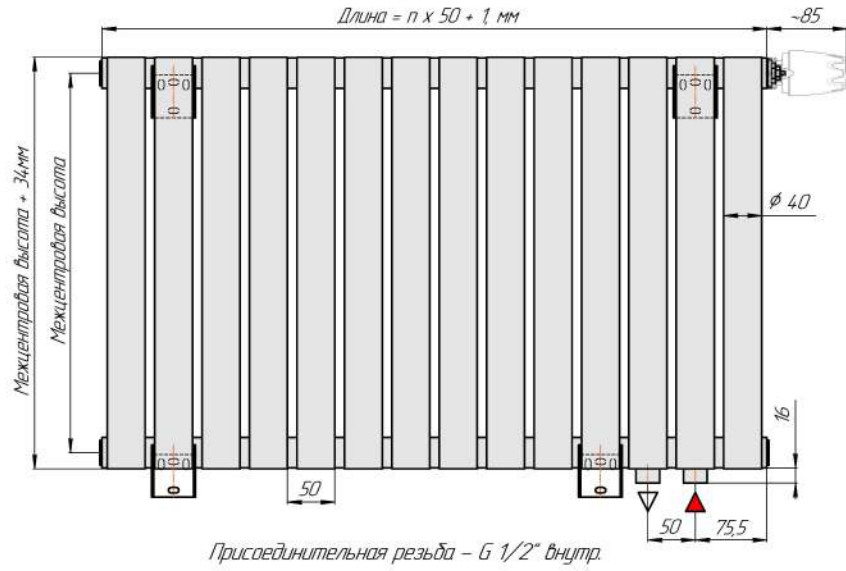

Гармония А 40-1 R внутр.

Гармония А 40-1 R наружн.

Радиатор с нижним подключением Гармония А40 нп прав, монтажная схема (левостороннее нижнее подключение - зеркально)

Гармония А40 1 нп

Гармония А40 2 нп

Присоединительная резьба - G 1/2" внутр.

Гармония А40 1 нп нв

Гармония А40 2 нп нв

Присоединительная резьба - G 1/2" внутр.

Гармония А40 1 нп

Гармония А40 2 нп

Гармония А 40-1 нп R внутр.

Гармония А 40-1 нп R наружн.